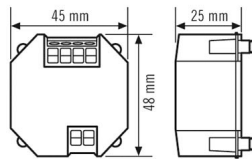

ACTUATOR FULL AUTO C3 DALI

Artikelnummer   **GTIN**
EP10427473   4015120427473

Maattekening