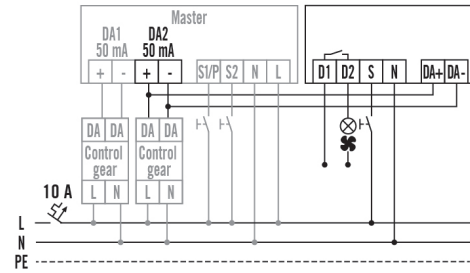

Nalooptijd	30 min
------------	--------

ACTUATOR FULL AUTO C3 DALI

Artikelnummer **GTIN**
EP10427473 4015120427473

Maattekening

Schakelschema

Standardschema

Gedetailleerde productbeschrijving

- Fabriekinstelling volautomatisch
- Vol- of halfautomatische schakelactuator voor kanaal 3
- Pulsingang voor handmatig schakelen
- Eenvoudig te programmeren via afstandsbediening met "blue mode"-technologie
- 4 uur AAN/UIT via universele afstandsbediening instelbaar
- Handmatig bestuurbaar (AAN/UIT) via universele afstandsbediening
- Follow-uptijd 1 min. tot 120 min.
- Potentiaalvrij relais met 10 A schakelvermogen