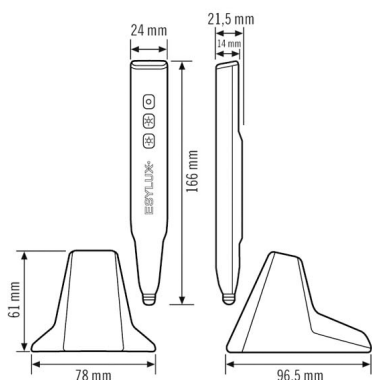

### Technische gegevens

ALGEMEEN	
Bijzondere productinformatie	Met ESY-Pen en ESY-App: (1) parametriseren, (2) afstandsbediening (3) licht meten, (4) projecten beheren
Garantie	3 jaar
Apparaatcategorie	Afstandsbediening
Conformiteit	CE, EAC, SundaHus, RoHS

BEHUIZING	
Afmetingen	Lengte 166 mm x Breedte 24 mm x Hoogte/diepte 21.5 mm
Gewicht	238 g
Materiaal	UV-bestendige kunststof
Beschermingsgraad	IP20
Kleur	zwart

### Maattekening