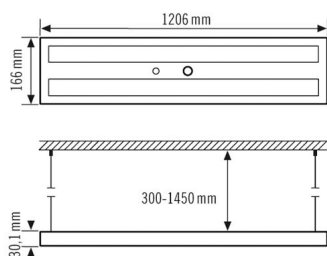

Technische gegevens

ALGEMEEN	
Apparaatcategorie	Pendelarmatuur
Leveringsomvang	2x schroef, 2x plug, pendelvoorziening incl.
Gebruikersinterface	DALI-Bus
Op afstand te bedienen	–
Conformiteit	CE, EAC, RoHS, AEEA
Garantie	5 jaar
BEVESTIGING	
Montagevariant	Pendel
Montageplaats	Plafond
Aansluitbare kabeldiameter	2.50 mm ²
Aantal contacten	5
BEHUIZING	
Afmetingen	Lengte 1206 mm x Breedte 166 mm x Hoogte/diepte 30 mm
Gewicht	6000 g
Materiaal	Aluminium
Beschermingsgraad	IP20
Toegestane omgevingstemperatuur	0 °C...+40 °C
Relatieve luchtvochtigheid	5 – 93 %, niet condenserend
Kleur	wit, overeenkomstig RAL 9003
Gloeidraadtest volgens IEC 60695-2-10	650 °C
ELEKTRISCHE UITVOERING	
Besturingssysteem	DALI

Beschermingsklasse	I
Nom. spanning	220 – 240 V ~ / 50 – 60 Hz
Stand-byverbruik	< 1 W

VERLICHTING

Diffusor	helder
Antiverblinding	DDP (micro-prismatic)
Lichtuittreding	direct/indirect
Stralingshoek	80 °
Unified Glare Rating	≤ 19
Flikkerfactor	< 3 %
Nominaal vermogen P	80 W
Lichtstroom	8830 lm
Lichtopbrengst	110 lm/W
Kleurtemperatuur	4000 K
Kleurweergave-index Ra	> 80
Kleurtolerantie	4 SDCM
Color Quality Scale	CQS > 80
Levensduur L70B10 bij 25 °C	70000 h
Levensduur L70B50 bij 25 °C	80000 h
Levensduur L80B10 bij 25 °C	45000 h
Levensduur L80B50 bij 25 °C	50000 h
Levensduur L90B10 bij 25 °C	25000 h
Levensduur L90B50 bij 25 °C	25000 h
Fotobiologische veiligheid	RG1

Maattekening

Schakelschema

Standardschema

Uitgebreide Productbeschrijving

- LED-pendelarmatuur, LED-vermogen 72 W, voor werkplekgerichte verlichting in kantoren en vergaderruimtes met verblindingsvrij direct lichtaandeel en indirect licht
- Eenvoudig, tijdloos design
- Zeer goede lichtkwaliteit, geschikt voor computerwerkplekken conform EN 12464-1 en voor technisch tekenen
- Levensduur L80/B50 bij 25 °C 50000 h
- EVG (DALI) voor directe verlichting
- Hoogwaardige behuizing, armatuurbehuizing van aluminium, wit gepoedercoat
- Kleurtemperatuur 4000 K
- Zeer goede lichtkwaliteit, geen flakkeren