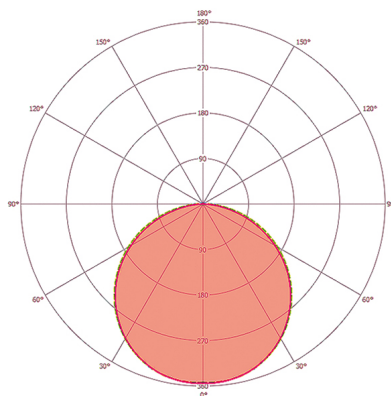

Polair stralings diagram

Schakelschema

Standaardschema

Uitgebreide Productbeschrijving

- LED-downlight, 18 W voor plafondinbouw
- Inbouwarmatuur met opale afdekking (diffusor)
- Hoogwaardige behuizing, armatuurbehuizing van aluminium, wit gepoedercoat (RAL 9003)
- Zonder verder toebehoren toepasbaar voor plafondinbouw