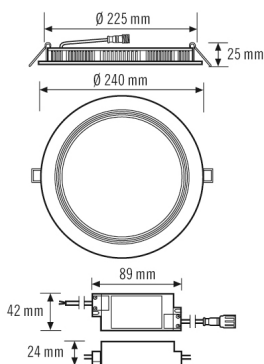

Technische gegevens

ALGEMEEN

Apparaatcategorie	Downlight
Op afstand te bedienen	–
Conformiteit	CE, EAC, RoHS, AEEA
Garantie	5 jaar

BEVESTIGING

Montagevariant	Plafondbouw
Montageplaats	Plafond
Inbouwmaat	Inbouwdiepte: 40 mm, Ø 225 mm
Type aansluiting	Open eind
Aansluitbare kabeldiameter	0.75 – 2.50 mm ²
Aantal contacten	3
Lengte aansluitkabel	0.18 m

BEHUIZING

Afmetingen	Hoogte/diepte 25 mm, Ø 240 mm
Gewicht	880 g
Materiaal	aluminium, gepoedercoat
Beschermingsgraad	IP20 / IP44 onder het plafond (ingebouwd)
Toegestane omgevingstemperatuur	-20 °C...+40 °C
Relatieve luchtvochtigheid	5 – 93 %, niet condenserend
Kleur	wit, overeenkomstig RAL 9003
Gloeidraadtest volgens IEC 60695-2-10	650 °C

ELSA-2 DL 225 OP 110° 1800 830 WH

Artikelnummer **GTIN**
 E010299001 4015120299001

Toebehoren

Productnaam	Artikelnummer	Productbeschrijving	GTIN
Adapter			
ELSA-2 RING 225	E010300264	Adaptring 225-265 mm voor serie ELSA-2	4015120300264
Bevestiging			
ELSA-2 MOUNTING FRAME 225 SM WH	E010300899	Plafondopbouwframe voor serie ELSA-2 225	4015120300899
Elektrische toebehoren			
JUNCTION BOX 5-POLE BK	E010430947	Universele aansluitbox, zwart, 5-polig, 2,5 mm ²	4015120430947

Maattekening

Polair stralings diagram

Schakelschema

Standaardschema

Uitgebreide Productbeschrijving

- LED-downlight, 18 W voor plafondinbouw
- Inbouwarmatuur met opale afdekking (diffusor)
- Hoogwaardige behuizing, armatuurbehuizing van aluminium, wit gepoedercoat (RAL 9003)
- Zonder verder toebehoren toepasbaar voor plafondinbouw