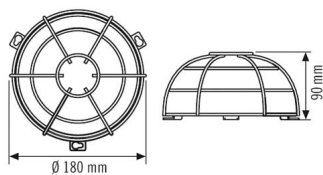

## BASKET GUARD ROUND LARGE

**Artikelnummer**

EM10425608

**GTIN**

4015120425608

**Productbeschrijving**

- Beschermkorf voor wand-/plafondmelders en rookmelders in combinatie met opbouwdoos
- Gelakte stalen korf met kunststofcoating
- Passend voor tal van wand- en plafondsensoren in inbouwuitvoering van de series Standard, Compact en Compact Express alsook rookmelders uit de PROTECTOR serie.

**Technische gegevens**

**ALGEMEEN**

Apparaatcategorie	Bescherming
-------------------	-------------

**BEHUIZING**

Afmetingen	Hoogte/diepte 90 mm, Ø 180 mm
Gewicht	284 g
Kleur	wit, overeenkomstig RAL 9010

**Maattekening**

**Gedetailleerde productbeschrijving**

- Beschermkorf voor wand-/plafondmelder en rookmelder in combinatie met opbouwdoos
- Gelakte stalen korf met kunststofcoating
- Geschikt voor:
  - Wandmelders als opbouwuitvoering
    - MD 180
    - PD 180
  - Plafondmelders als opbouwuitvoering
    - MD 360