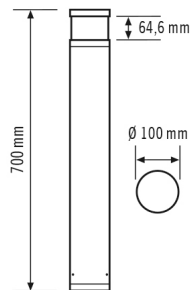

#### BEHUIZING

Afmetingen	Hoogte/diepte 700 mm, Ø 100 mm
Gewicht	3250 g
Materiaal	aluminium, gepoedercoat
Beschermingsgraad	IP65
Toegestane omgevingstemperatuur	-25 °C...+40 °C
Relatieve luchtvochtigheid	5 – 95 %, niet condenserend
Slagvastheid	IK09
Kleur	grafietgrijs, overeenkomstig RAL7024

#### VERLICHTING

Diffusor	opaal
Lichtuittreding	direct
Stralingshoek	132 °
Flikkerfactor	<3 %
Nominaal vermogen P	7 W
Lichtstroom	420 lm
Lichtopbrengst	60 lm/W
Kleurtemperatuur	3000 K
Kleurweergave-index Ra	> 80
Kleurtolerantie	2 SDCM
Color Quality Scale	80
Levensduur L70B10 bij 25 °C	105000 h
Levensduur L70B50 bij 25 °C	110000 h
Levensduur L80B10 bij 25 °C	65000 h
Levensduur L80B50 bij 25 °C	70000 h
Levensduur L90B10 bij 25 °C	35000 h
Levensduur L90B50 bij 25 °C	35000 h
Fotobiologische veiligheid	RG0

## ALVA BL 700/100 OP 360° 400 830 DALI AN

**Artikelnummer**      **GTIN**  
 EL10821271            4015120821271

### Maattekening