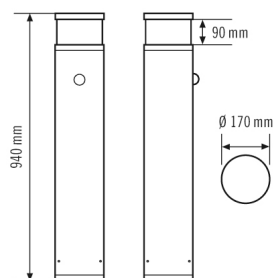

### Technische gegevens

ALGEMEEN	
Apparaatcategorie	Bolderarmatuur
Leveringsomvang	3x schroef, 3x plug
Gebuikersinterface	IR-afstandsbediening, DALI-Bus
Op afstand te bedienen	✓
Conformiteit	CE, EAC, RoHS, AEEA
Garantie	5 jaar
BEVESTIGING	
Montagevariant	Grondslag
Montageplaats	Vloer
Type aansluiting	Insteekklem
Aansluitbare kabeldiameter	1.5 – 2.5 mm <sup>2</sup>
Aantal contacten	5
BEHUIZING	
Afmetingen	Hoogte/diepte 940 mm, Ø 170 mm
Gewicht	8000 g
Materiaal	aluminium, gepoedercoat
Beschermingsgraad	IP65
Toegestane omgevingstemperatuur	-25 °C...+40 °C
Relatieve luchtvochtigheid	5 – 95 %, niet condenserend
Slagvastheid	IK09
Kleur	grafietgrijs, overeenkomstig RAL7024
ELEKTRISCHE UITVOERING	
Besturingssysteem	DALI
Beschermingsklasse	I
Nom. spanning	200 – 240 V ~ / 60 Hz

## ALVA BL 940/170 TR 360° 1200 840 MD IR DALI AN

Artikelnummer	GTIN
EL10820427	4015120820427

Aanpassing bereik	Mechanisch met meegeleverd op maat te knippen lensmasker	Detectiebereik	44 m <sup>2</sup>
-------------------	--	----------------	-------------------

### Maattekening

## ALVA BL 940/170 TR 360° 1200 840 MD IR DALI AN

**Artikelnummer**      **GTIN**  
 EL10820427            4015120820427

Detectiehoek	Detectieafstand	Schakelschema
	■ Dwars (A)                      6 m	
	■ Frontaal (B)                    2 m	