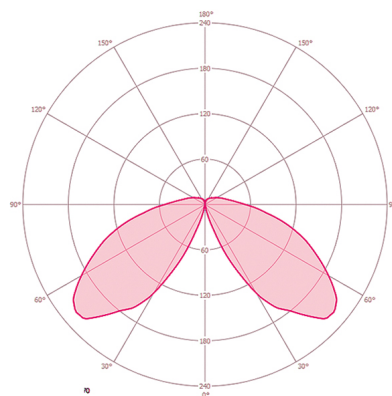

SENSOREN	
Detectiehoek	140°
Detectieafstand schuin	6 m
Detectieafstand frontaal	2 m

## ALVA BL 940/170 TR 360° 1200 840 MD IR DALI AN

Artikelnummer	GTIN
EL10820427	4015120820427

Aanpassing bereik	Mechanisch met meegeleverd op maat te knippen lensmasker	Detectiebereik	44 m <sup>2</sup>
-------------------	--	----------------	-------------------

### Maattekening

### Polair stralings diagram